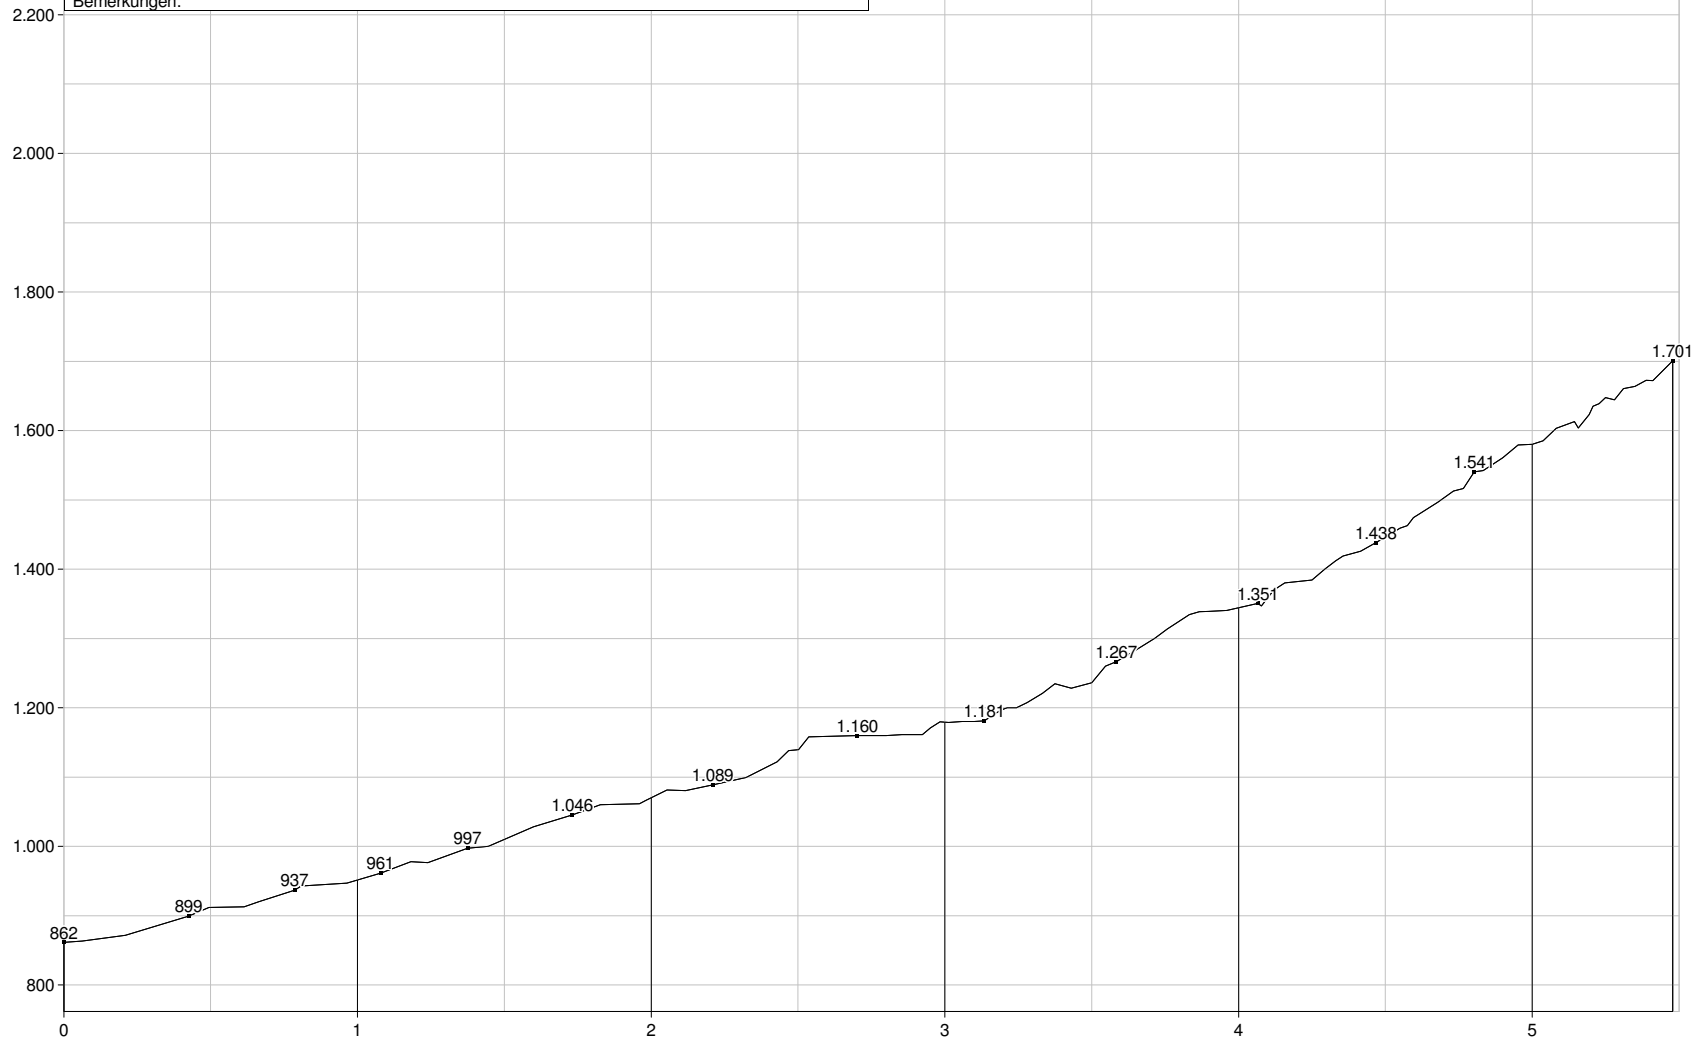

TRACK-DATEN

Bezeichnung: Von der Talstation über Untere- und Obere Lauchalpe zur Bergstation  
Erzeugt: 24.07.07  
Länge: 5,5 km  
Höhenmeter: 867 m  
Bemerkungen:

24.07.2007 23:49:41