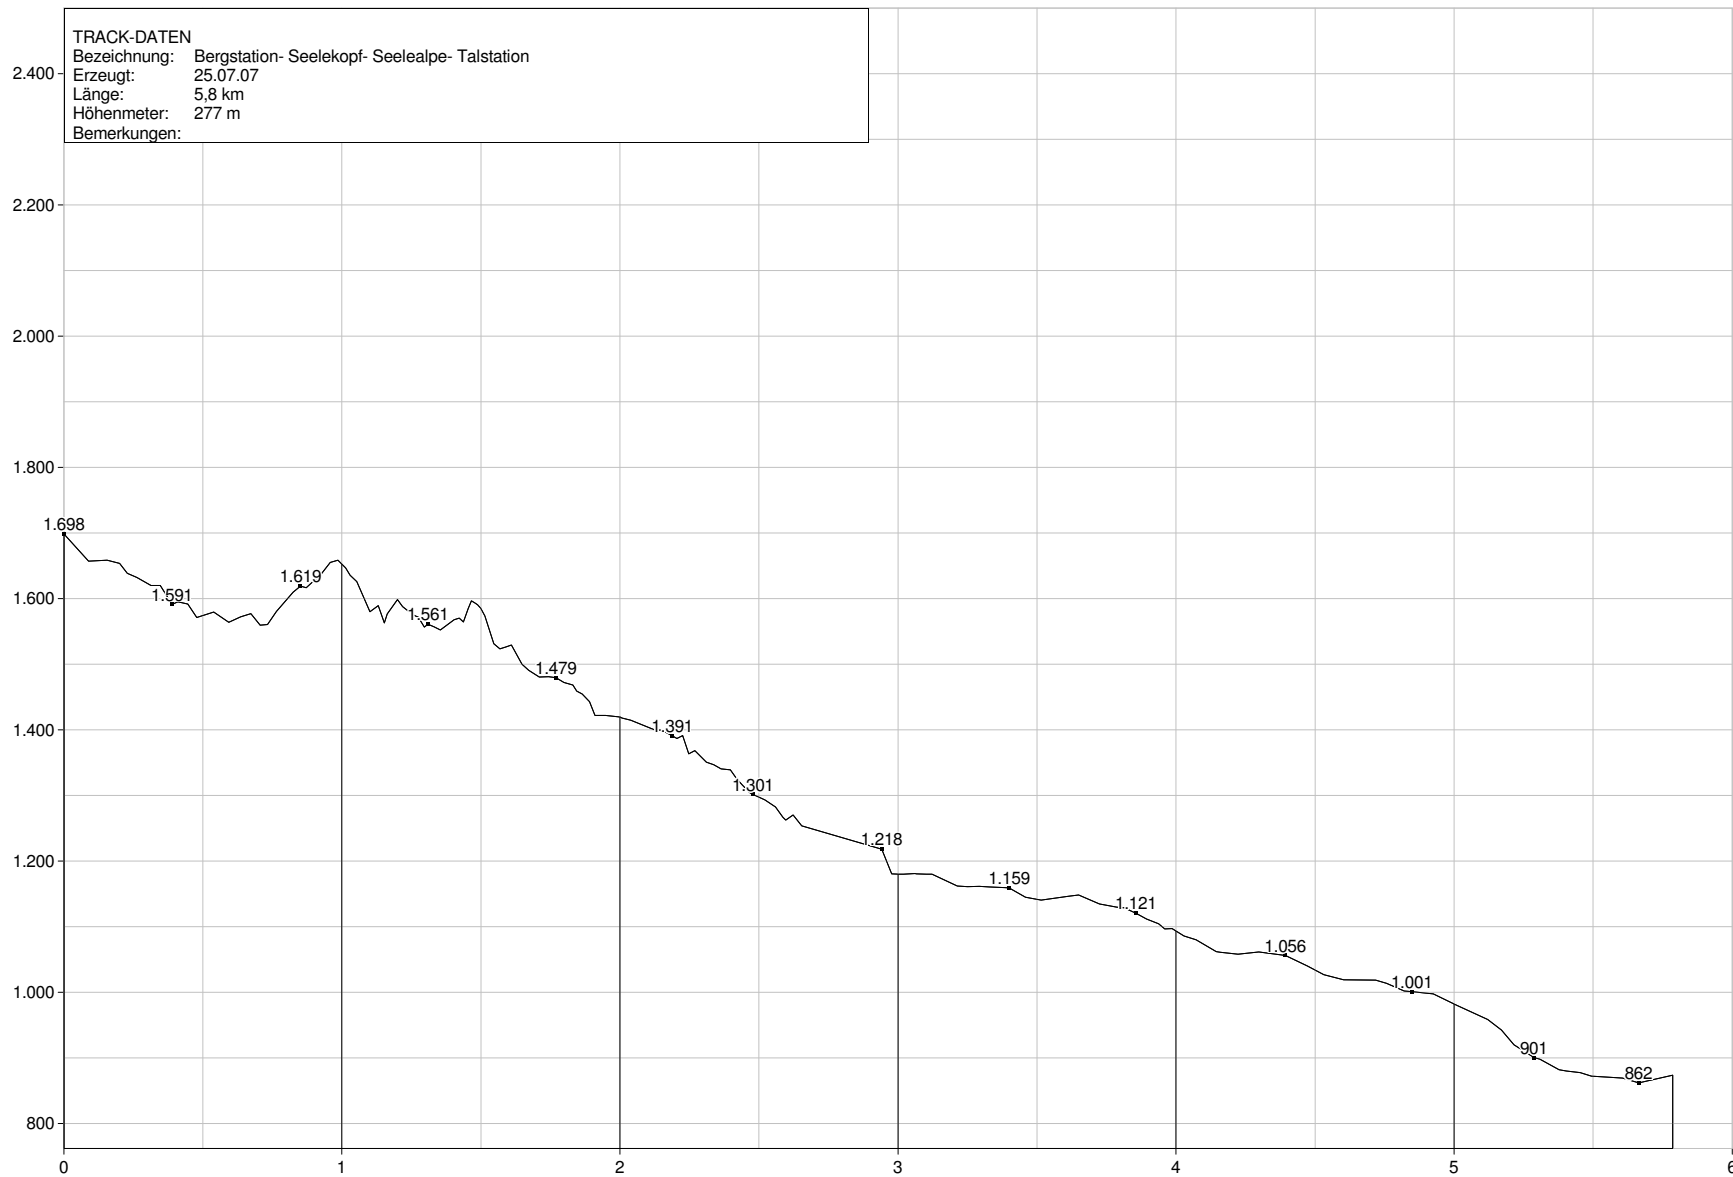

TRACK-DATEN

Bezeichnung: Bergstation- Seelekapf- Seelealpe- Talstation  
Erzeugt: 25.07.07  
Länge: 5,8 km  
Höhenmeter: 277 m  
Bemerkungen:

25.07.2007 00:31:38