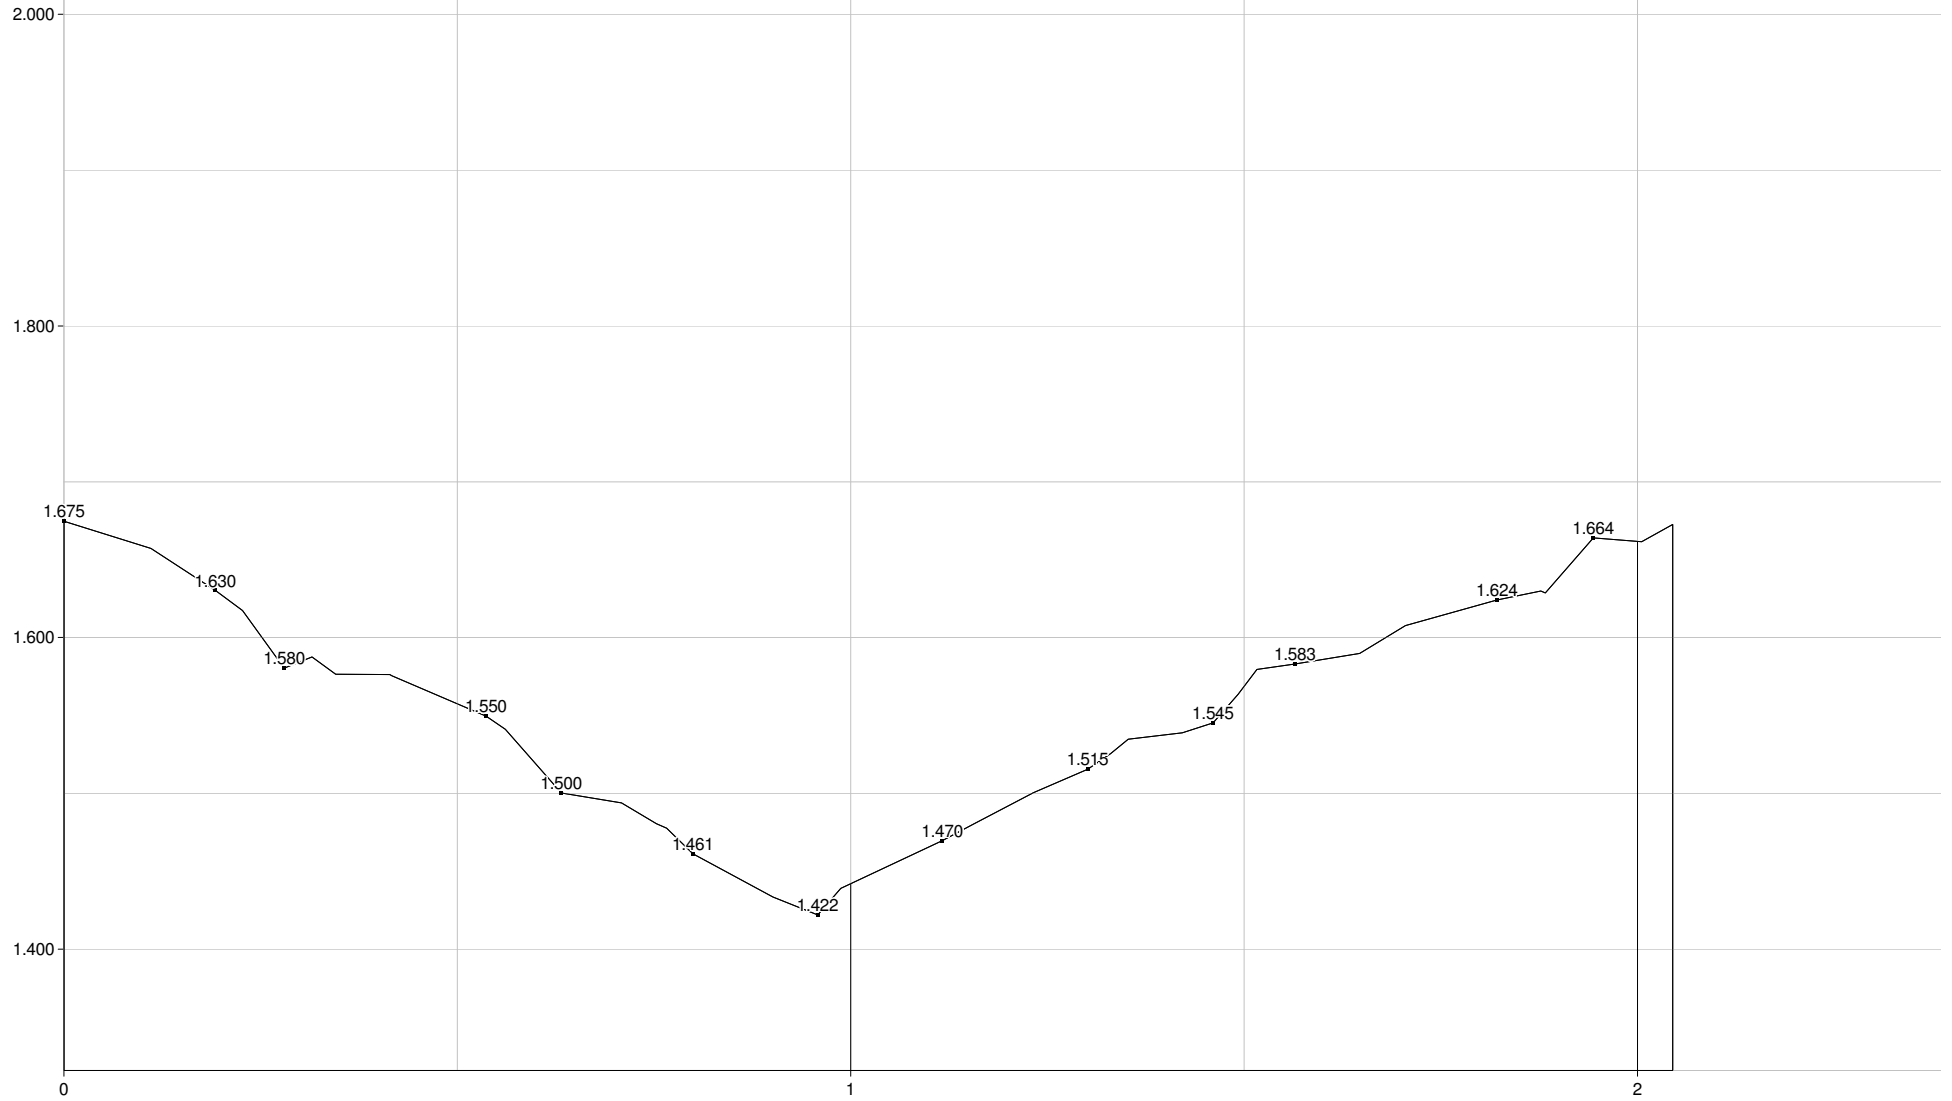

TRACK-DATEN

Bezeichnung: Bergstation - Obere Lauchalpe  
Erzeugt: 24.07.07  
Länge: 2.0 km  
Höhenmeter: 261 m  
Bemerkungen:

24.07.2007 22:15:03